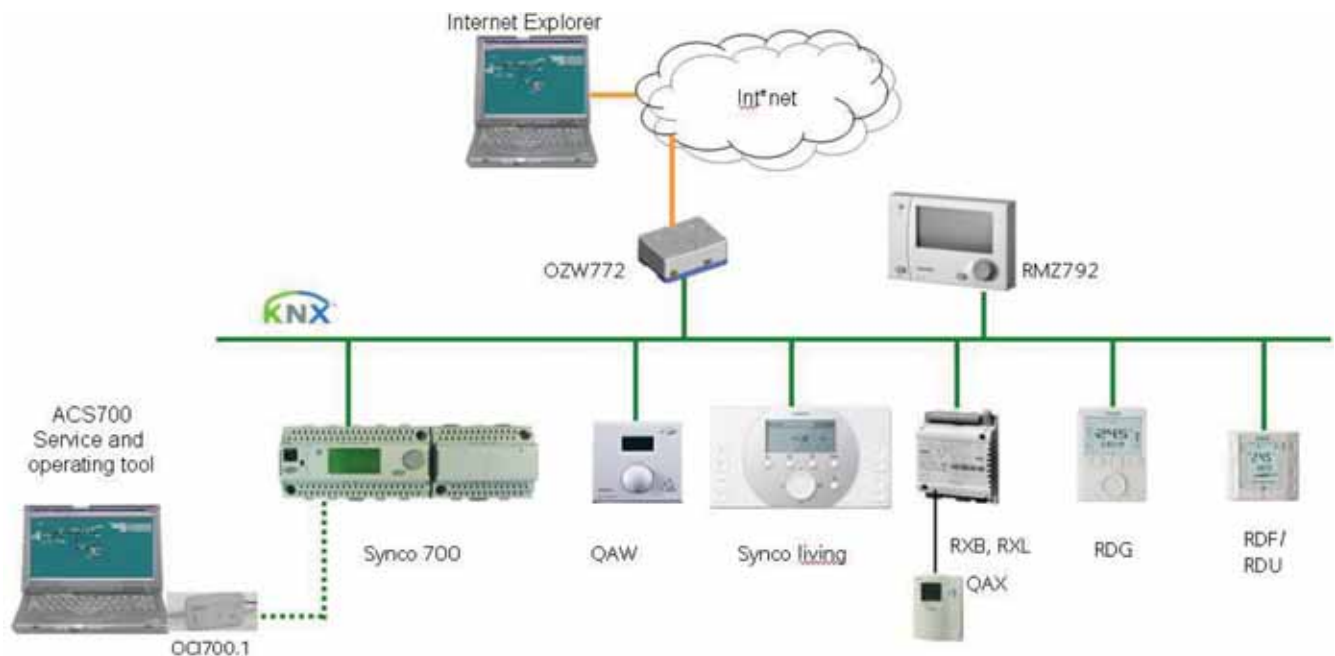

# Комнатные термостаты с KNX – RDF, RDG и RDU

Новые термостаты с коммуникацией по протоколу KNX расширяют возможности построения системы автоматизации.

Модельный ряд:

- RDF301
- RDF301\_50
- RDG100KN
- RDG400KN
- RDU341

Основные особенности:

- Коммуникация по стандартному протоколу KNX обеспечивает взаимодействие с контроллерами Synco 700 E-mode и интеграцию в систему с KNX-устройствами сторонних производителей или в систему управления DESIGO через S-mode.
- Термостаты RDF / RDU / RDG обеспечивают высокий уровень комфорта в помещениях, а также существенное сокращение затрат на электроэнергию благодаря работе по расписанию и централизованному управлению уставками на нагрев и охлаждение.
- Компактные устройства с элегантным и современным дизайном. Благодаря большому дисплею и кнопкам обеспечивается простое интуитивное управление. Некоторые версии устройств имеют дополнительные кнопки для таких функций, как управление группами освещения и жалюзи.
- В термостатах имеются стандартные программы, соответствующие большинству универсальных приложений или стандартным системам с фэнкойлами, тёплыми полами, VAV.