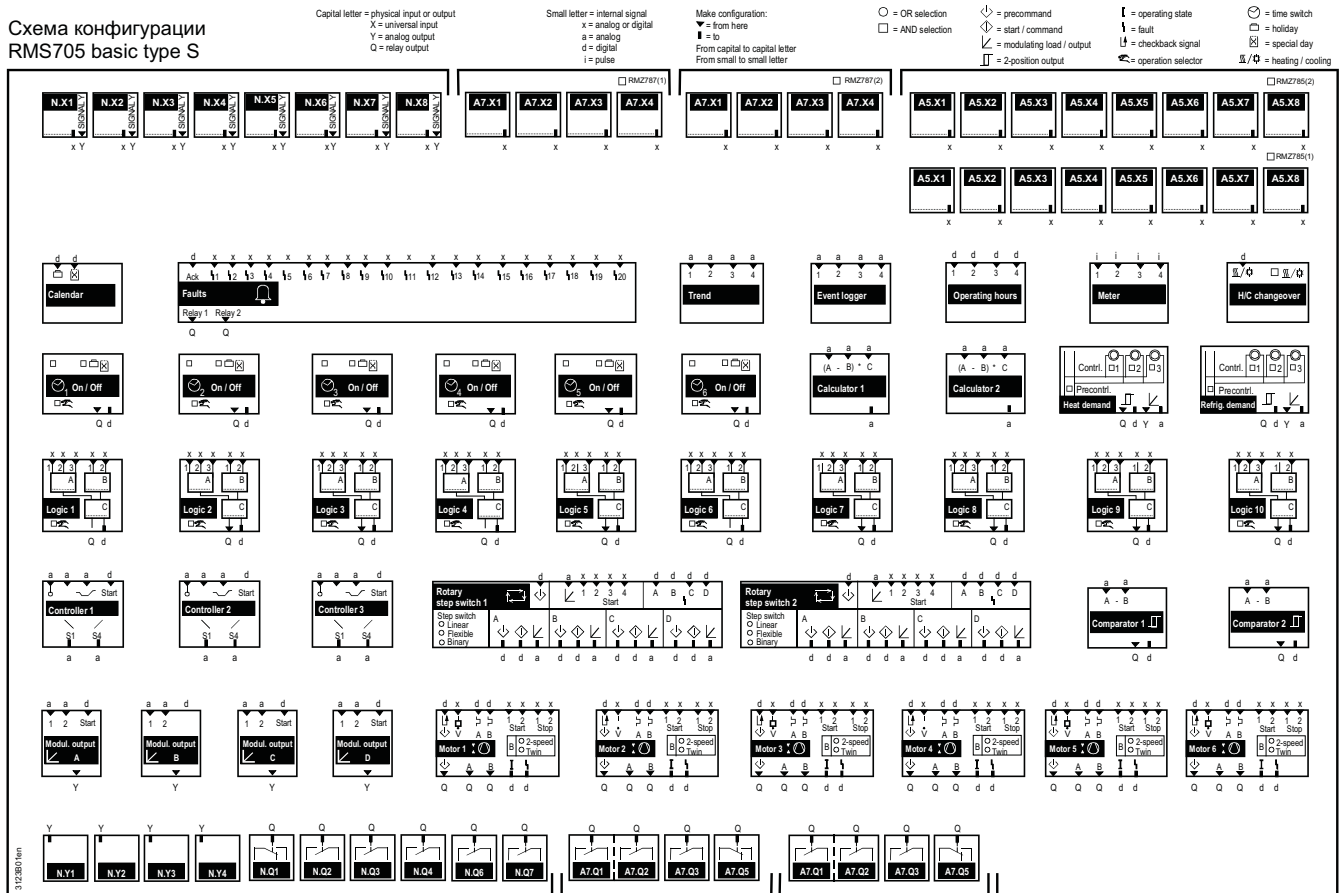

Схема конфигурации RMS705B

Базовый тип S

Базовый тип S представляет собой пустое приложение для свободного конфигурирования.

Схема конфигурации RMS705 basic type S

Архангельск (8182)63-90-72
 Астана +7(7172)727-132
 Белгород (4722)40-23-64
 Брянск (4832)59-03-52
 Владивосток (423)249-28-31
 Волгоград (844)278-03-48
 Вологда (8172)26-41-59
 Воронеж (473)204-51-73
 Екатеринбург (343)384-55-89
 Иваново (4932)77-34-06
 Ижевск (3412)26-03-58
 Казань (843)206-01-48