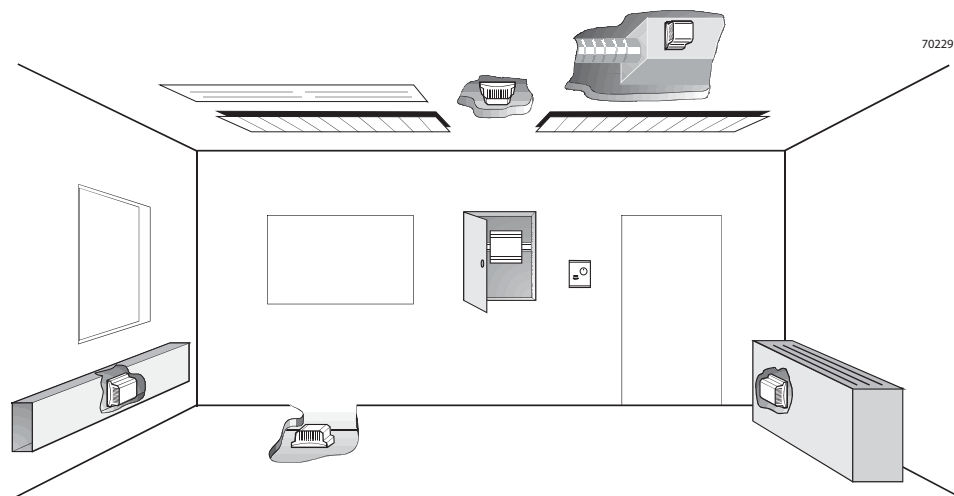

## Комнатные контроллеры RXB / RXL

Компактные контроллеры RXB / RXL предназначены для монтажа на установки, за подвесные потолки или полы.